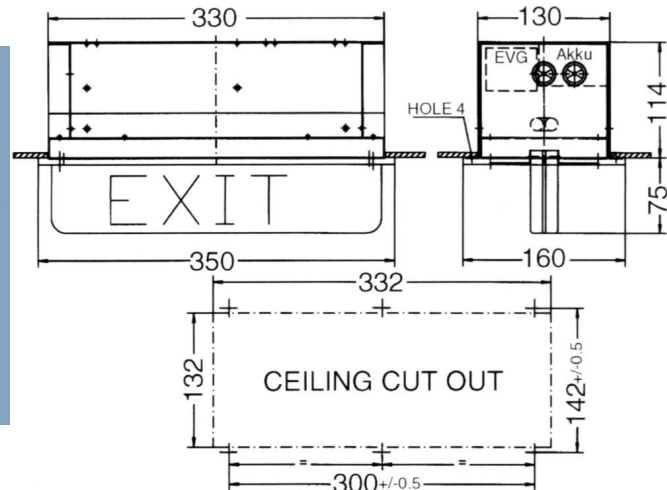

## DE-EXIT 0631

<b>Materialien</b>	Gehäuse aus galvanisiertem Stahlblech, weiß beschichtet. Abdeckung aus Messing poliert. Schild aus Acryl. 1 Leuchtstofflampe 7W mit G23 Fassung	<b>Materials</b>	Body of galvanized steel plate, white powder finish. Frame of polished brass. Sign of acryl. 1 fluorescent lamp 7W with G23 socket.
<b>Montage</b>	Deckeneinbau mit 4 Befestigungsschrauben	<b>Mounting</b>	Recessed in the ceiling with 4 screws
<b>Kabeleinführung</b>	2 Kunststoffeinführungen von einer Seite	<b>Cable entry</b>	2 grommets from one side
<b>Schutzart</b>	IP 20	<b>Protection class</b>	IP 20
<b>Gewicht</b>	2,9 kg	<b>Weight</b>	2.9 kg
<b>Anschluss</b>	3-Fach Klemmblock für je 2 x 2,5 qmm	<b>Connection</b>	3-way 2 x 2,5 sq.mm terminal block
<b>Spannung</b>	230 V / 60 Hz	<b>Voltage</b>	230 V / 60 Hz
<b>Type</b>	<b>Merkmale</b>	<b>Features</b>	<b>Best. Nr. / Order No.</b>
DE-EXIT	EXIT-Schild Leuchte	EXIT sign lamp	On request